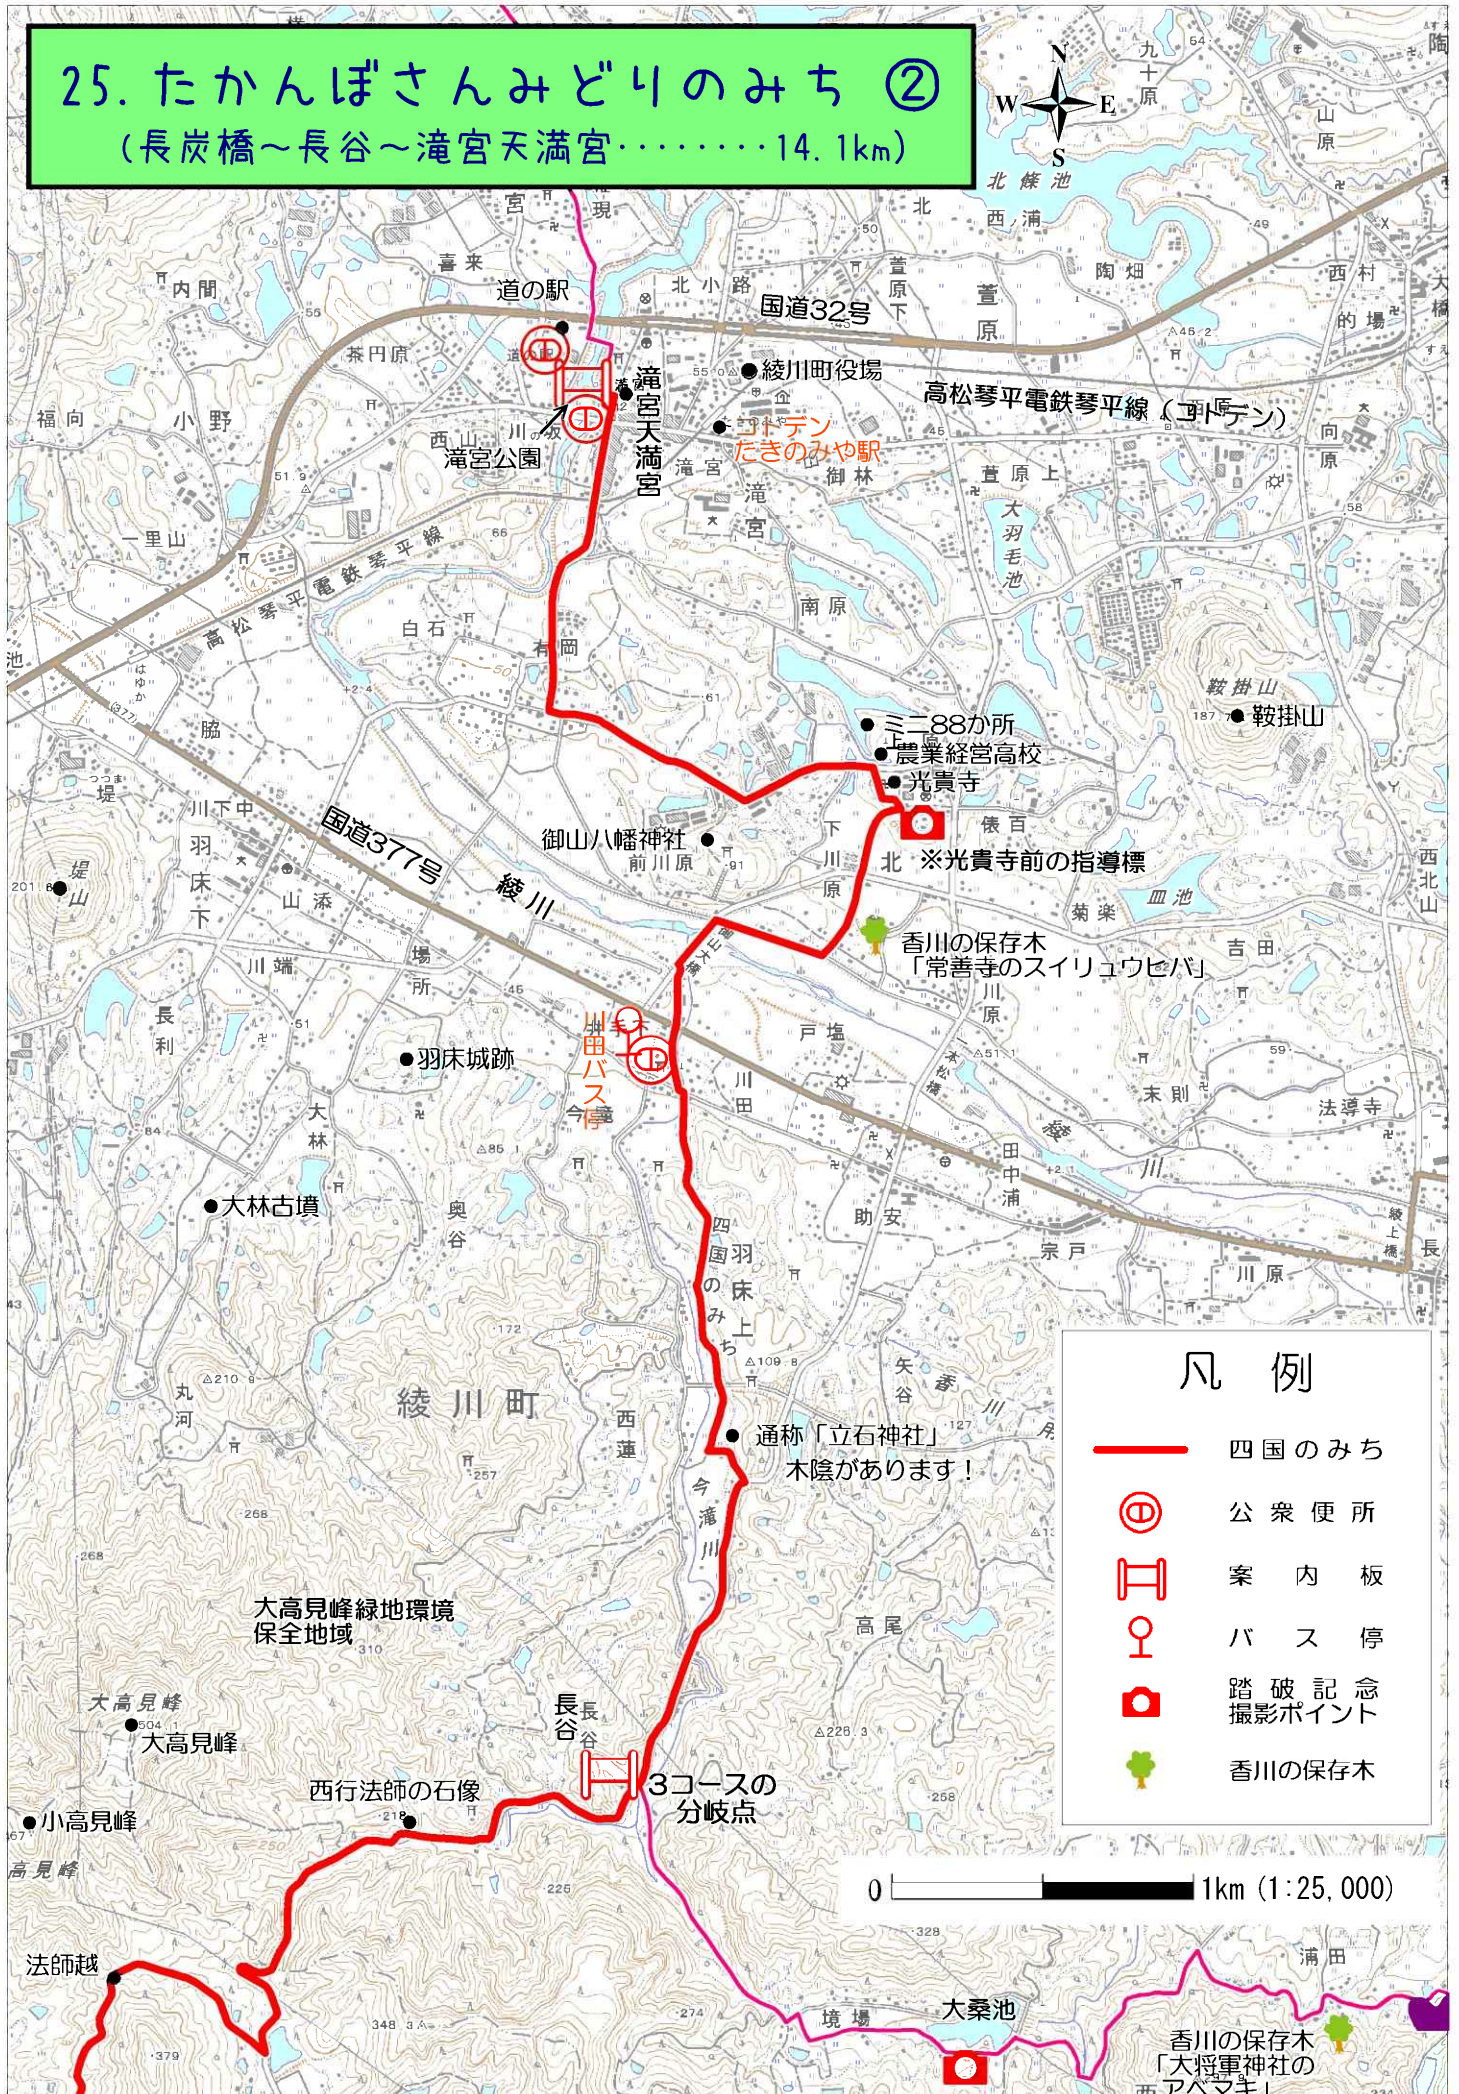

# 25. たかんぼさんみどりのみち ①

(長炭橋～長谷～滝宮天満宮………14.1km)

この地図は、国土地理院長の承認を得て、同院発行の数値地図25000(地図画像)を複製したものである。(承認番号 平22四複、第28号)

# 25. たかんぼさんみどりのみち ②

(長炭橋～長谷～滝宮天満宮……………14.1km)

## 凡例

- 四国のみち
- ⊙ 公衆便所
- ⌘ 案内板
- ♀ バス停
- 📷 踏破記念撮影ポイント
- 🌳 香川の保存木

0 1km (1:25,000)