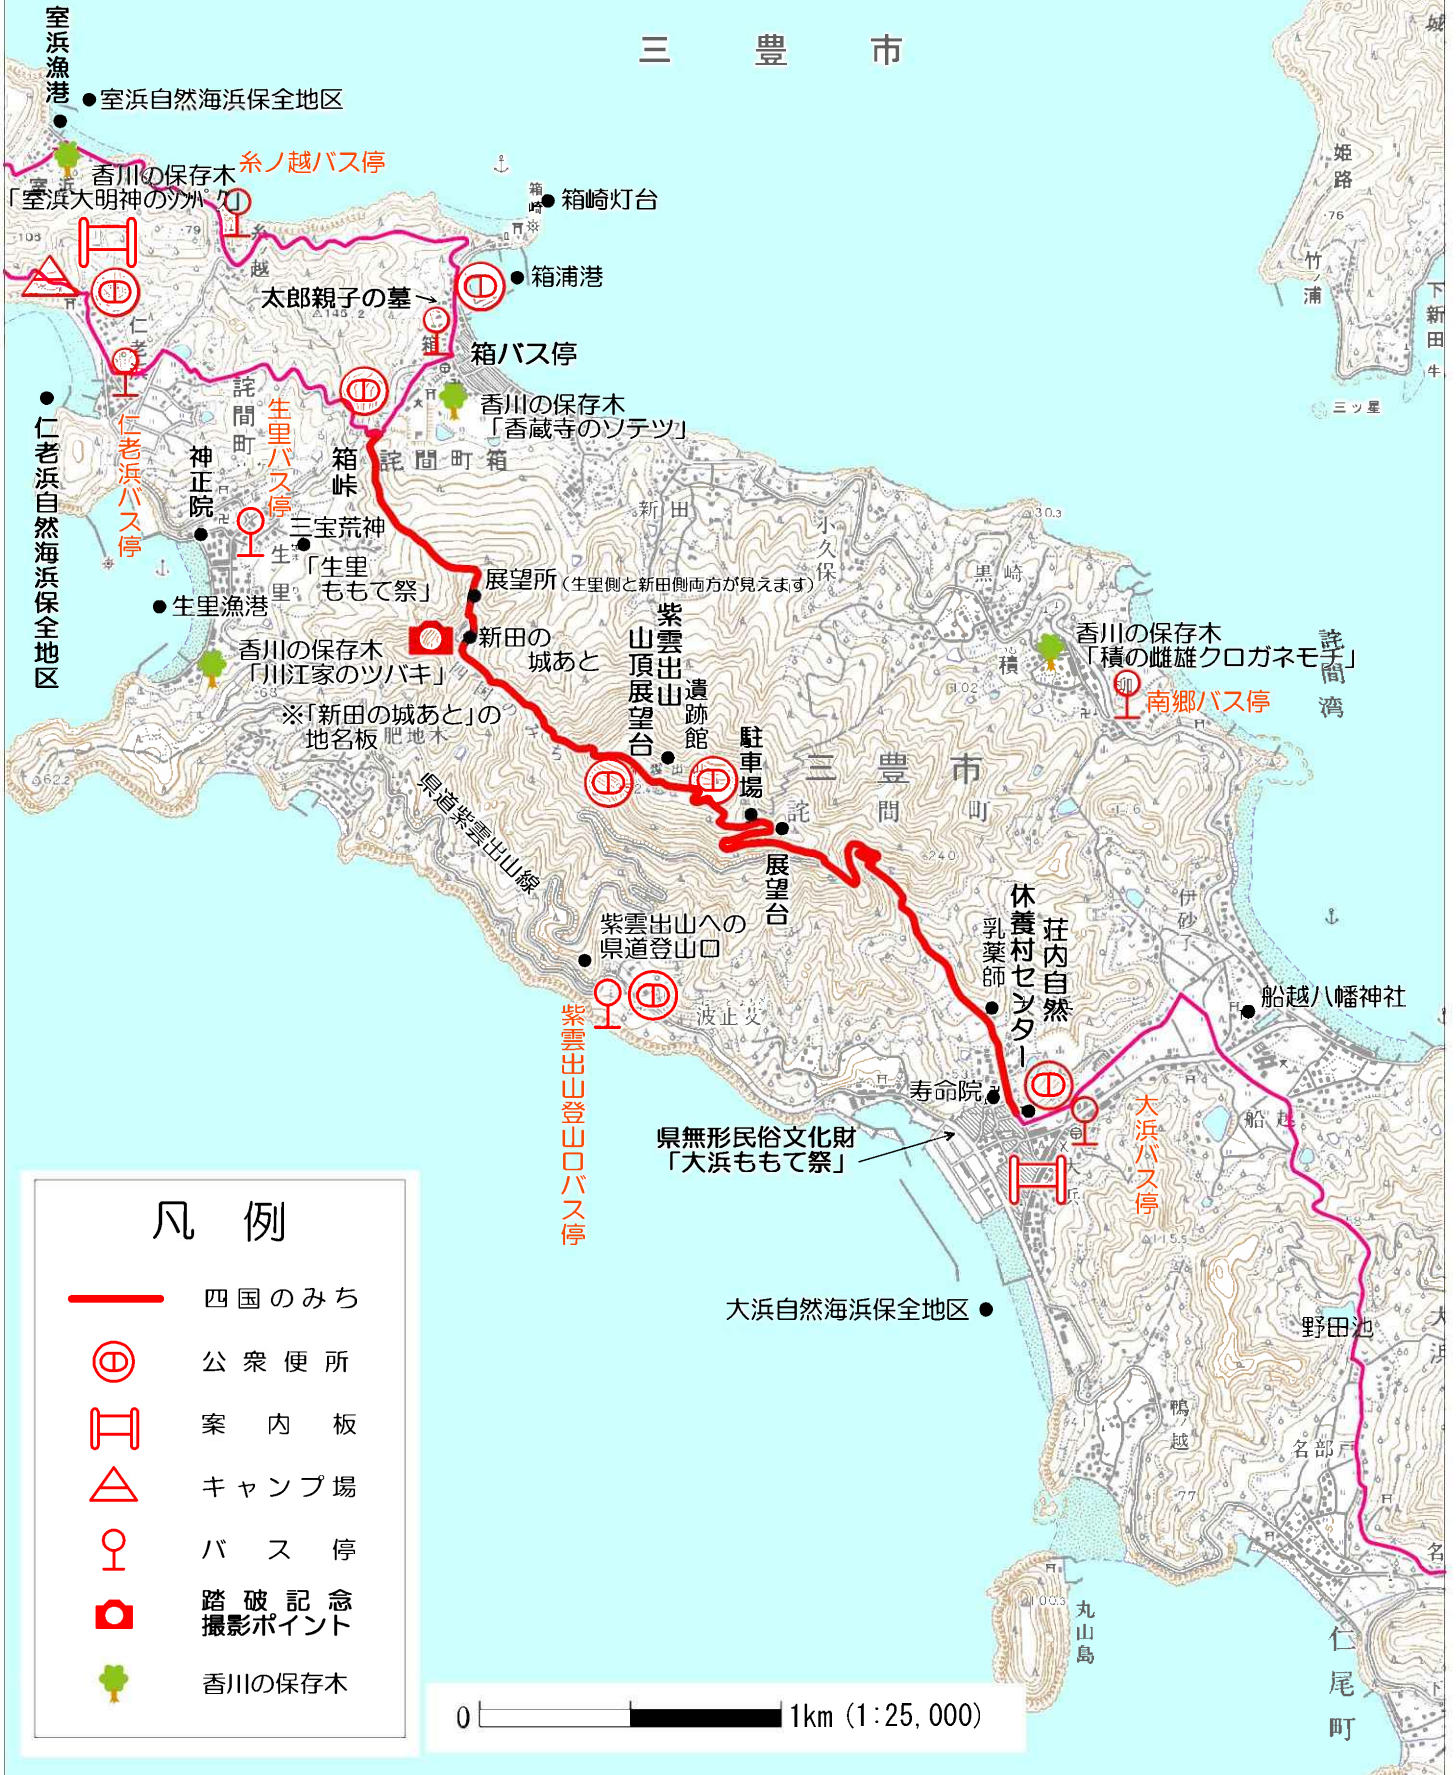

# 23. 紫雲出山ロマンのみち

(荘内自然休養村センター～箱崎……4.7km)

三 豊 市

## 凡 例

- 四国のみち
- Ⓞ 公衆便所
- Ⓜ 案内板
- △ キャンプ場
- ♀ バス停
- 📷 踏破記念撮影ポイント
- 🌳 香川の保存木

0 1km (1:25,000)