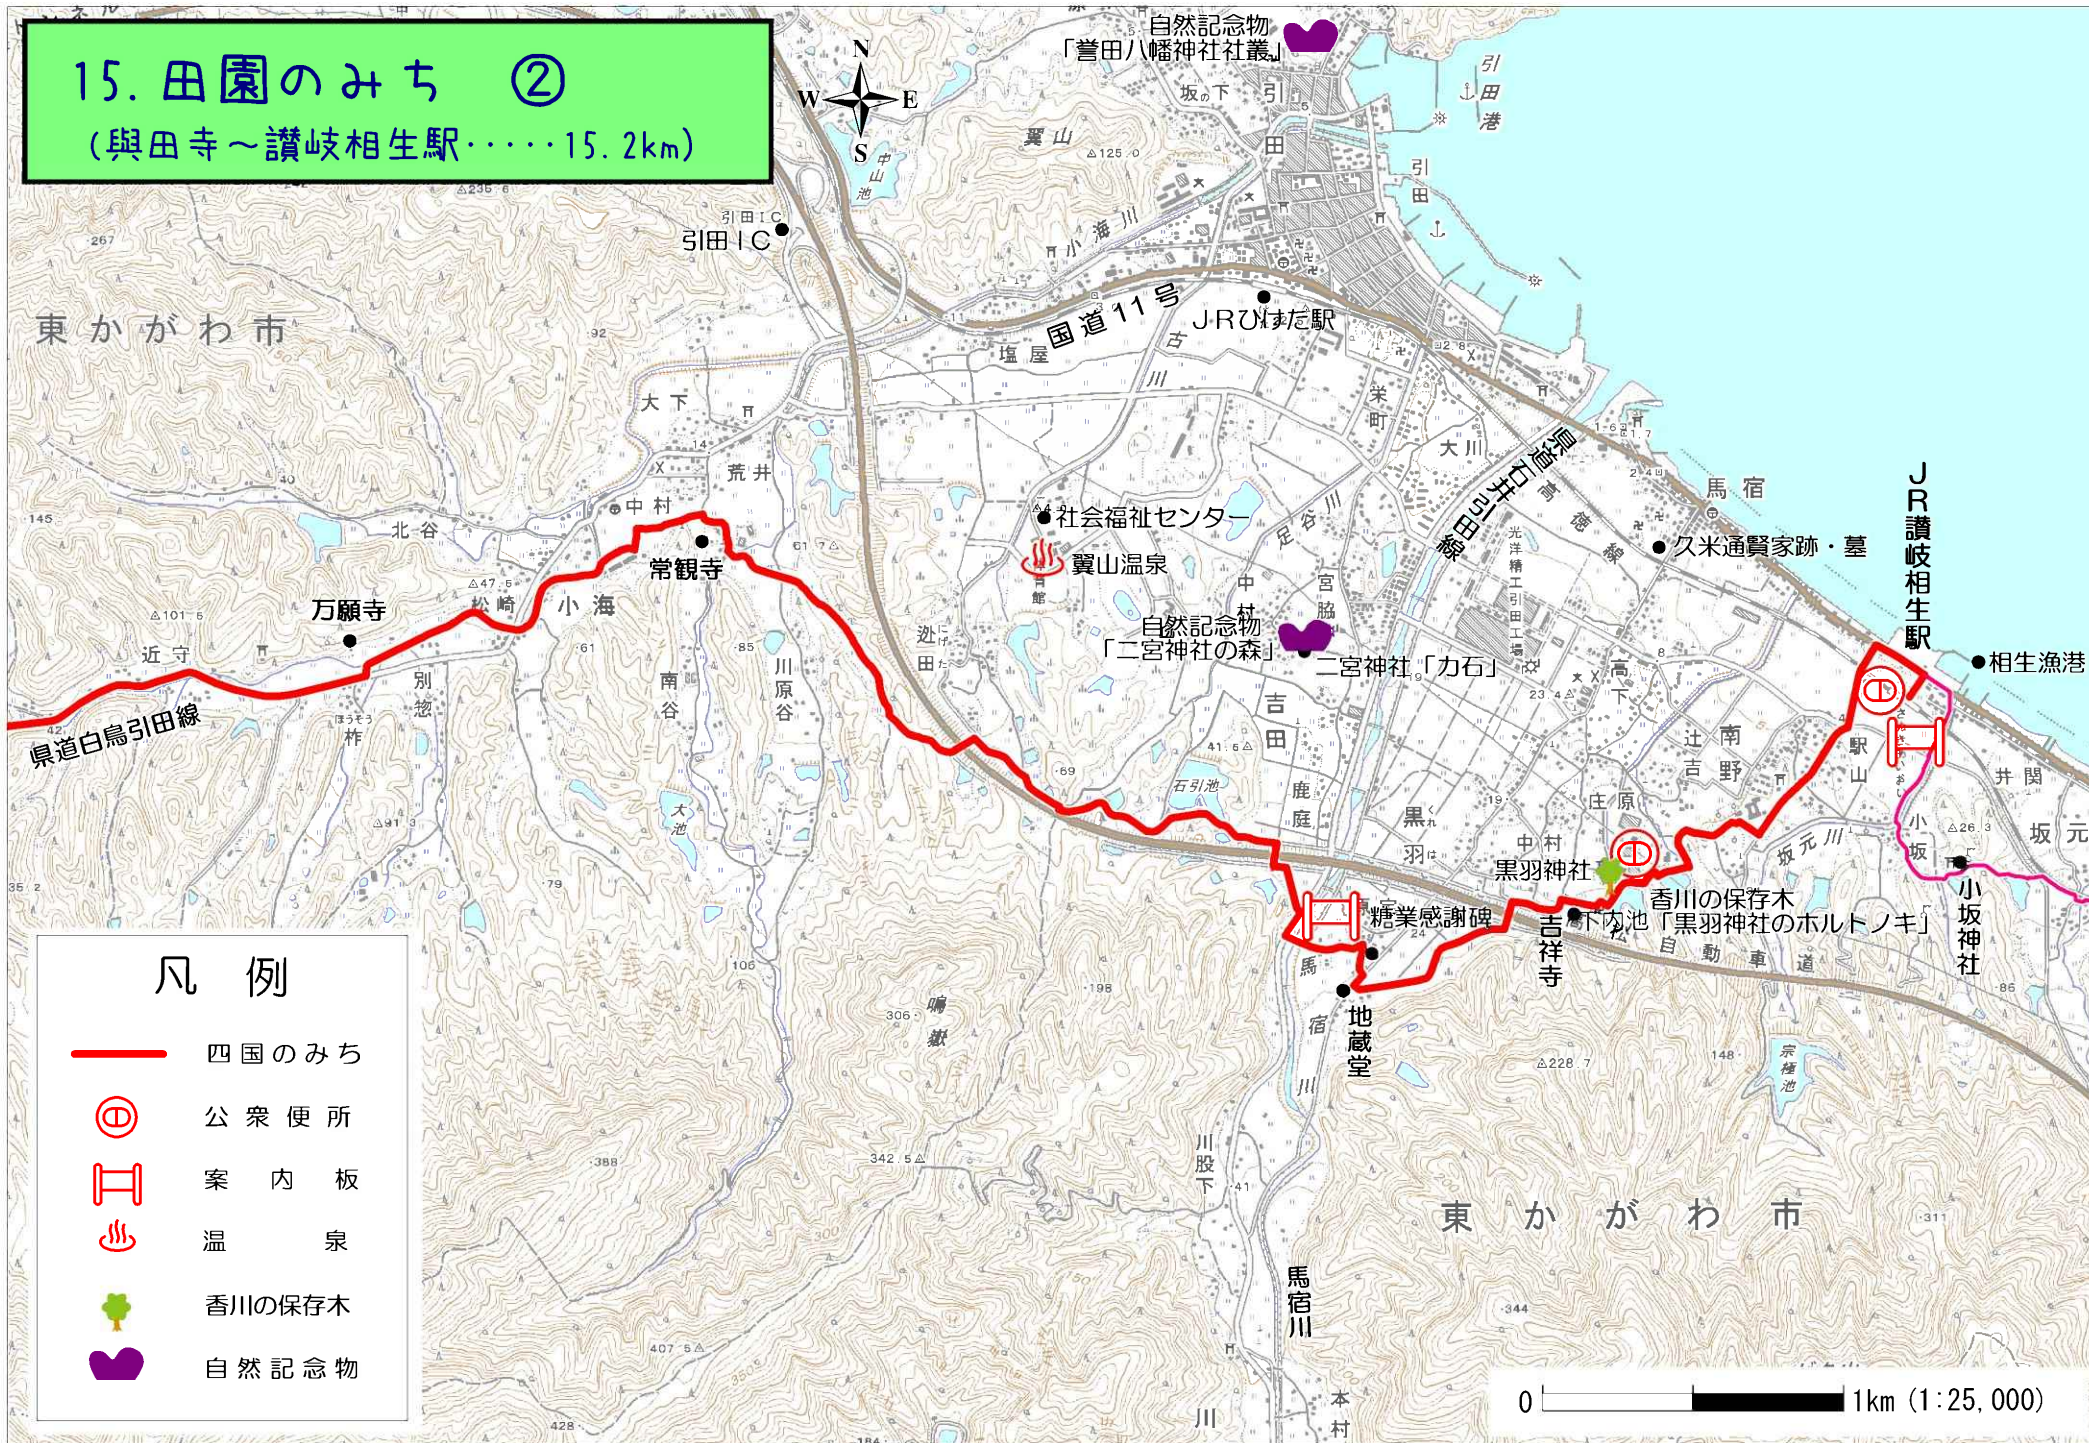

# 15. 田園のみち ①

(與田寺～讃岐相生駅……15.2km)

この地図は、国土院院長の承認を得て、同院発行の数値地図25000(地図画像)を複製したものである。(承認番号 平22四複、第28号)

# 15. 田園のみち ②

(與田寺～讃岐相生駅……15.2km)

この地図は、国土地理院長の承認を得て、同院発行の数値地図25000(地図画像)を複製したものである。(承認番号 平22四複、第28号)