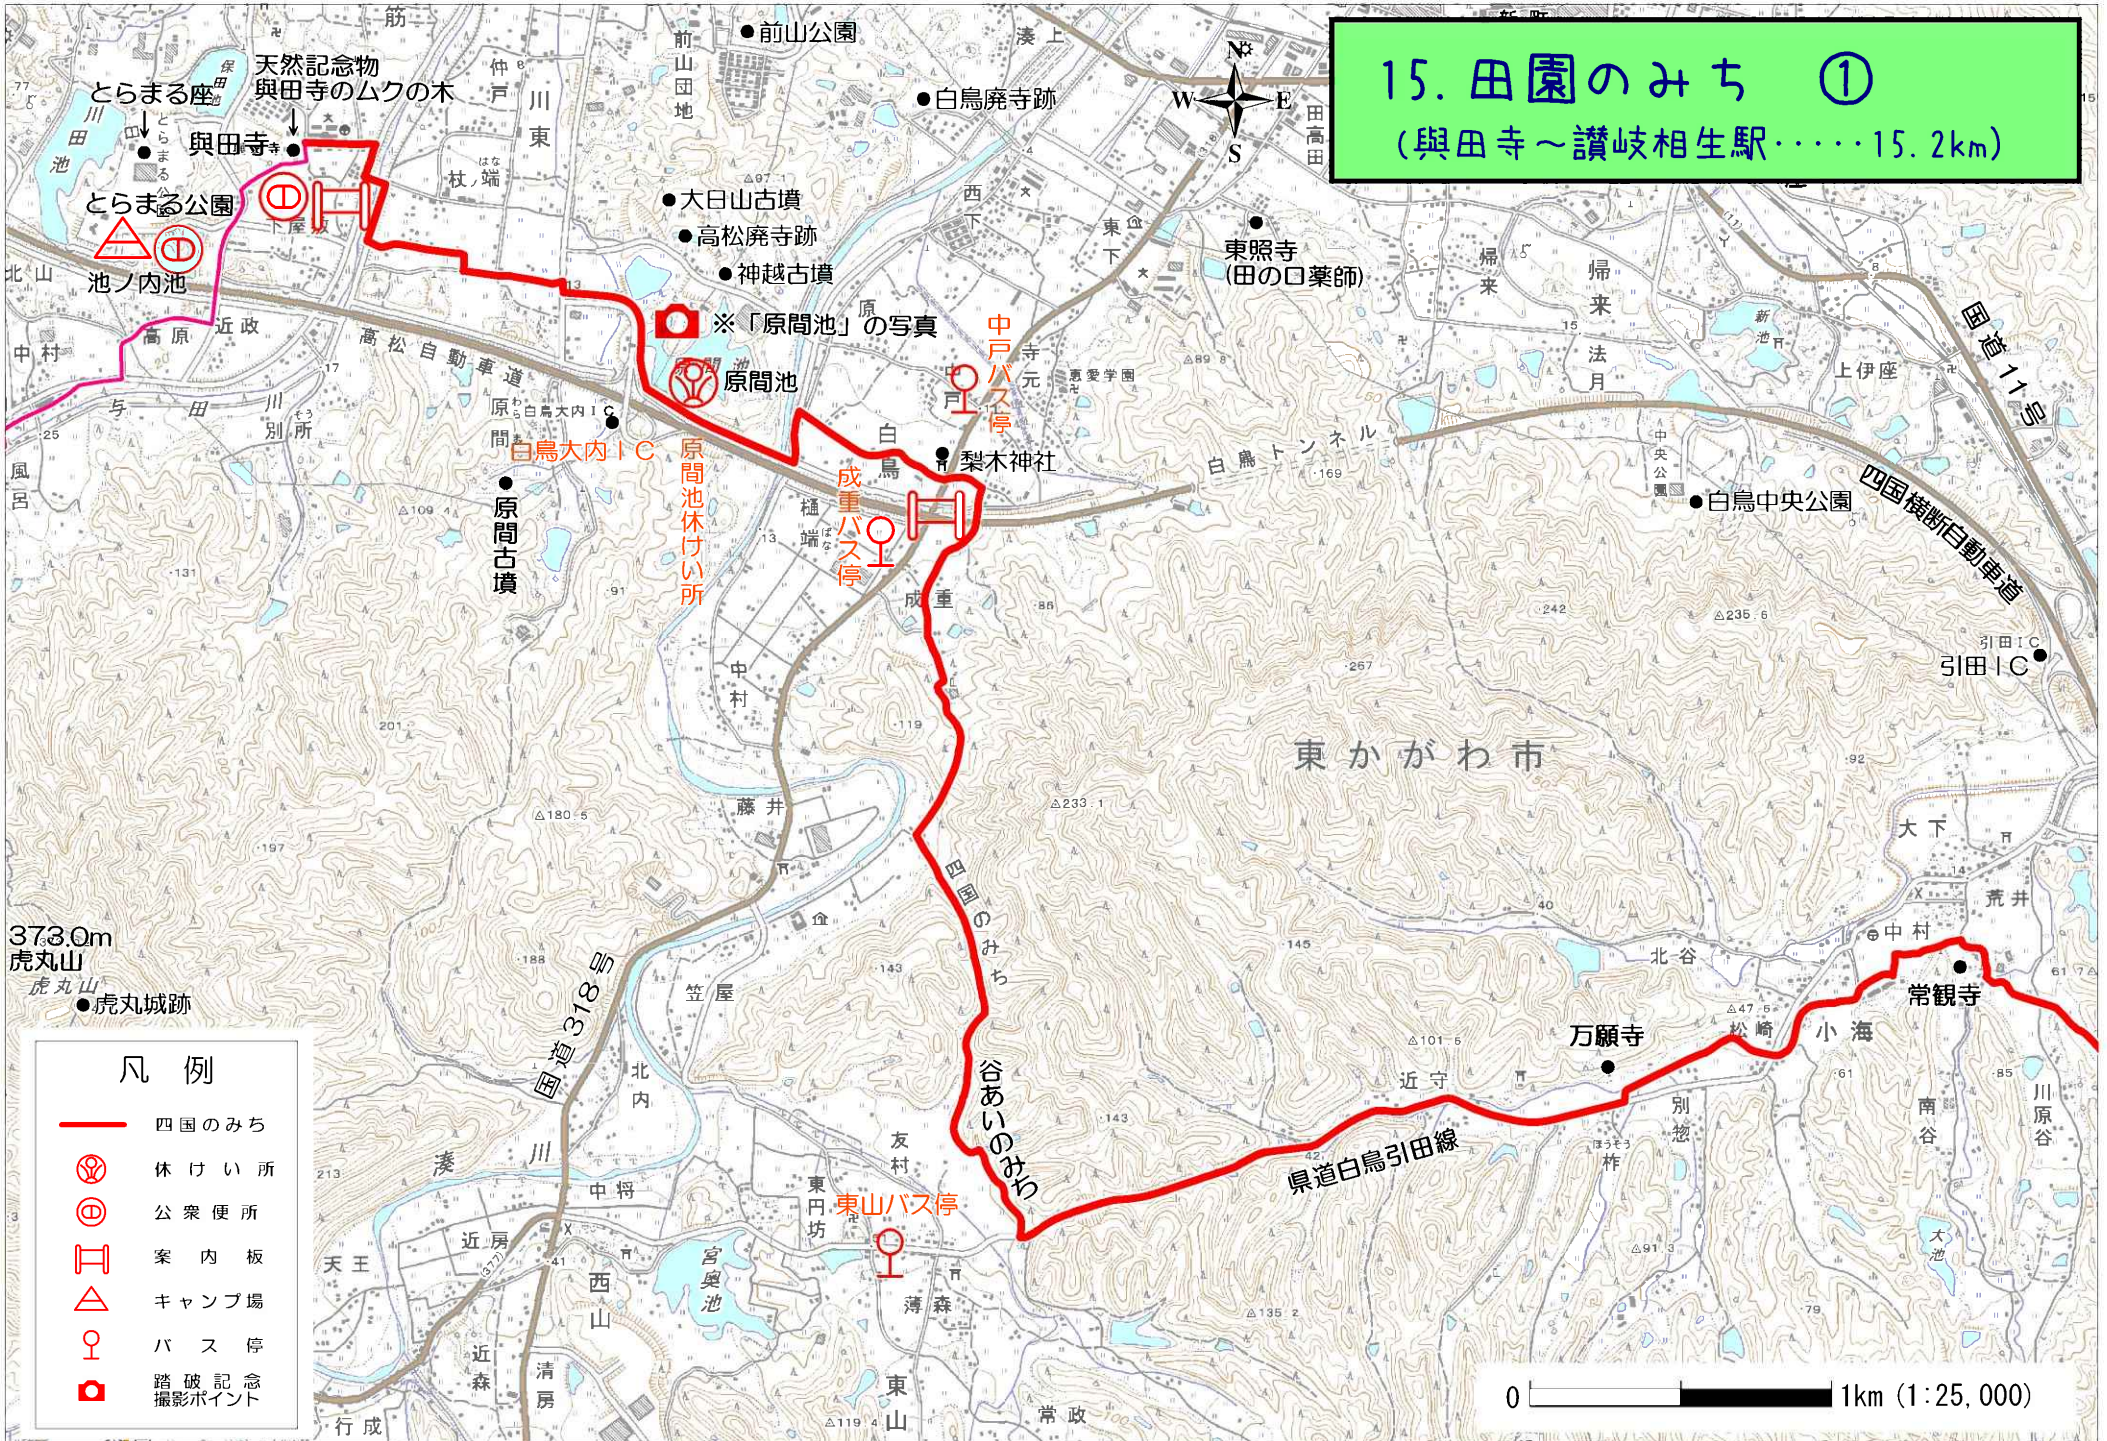

# 15. 田園のみち ①

(與田寺～讃岐相生駅……15.2km)

この地図は、国土院院長の承認を得て、同院発行の数値地図25000(地図画像)を複製したものである。(承認番号 平22四複、第28号)

# 15. 田園のみち ②

(與田寺～讃岐相生駅……15.2km)

この地図は、国土地理院長の承認を得て、同院発行の数値地図25000(地図画像)を複製したものである。(承認番号 平22四複、第28号)